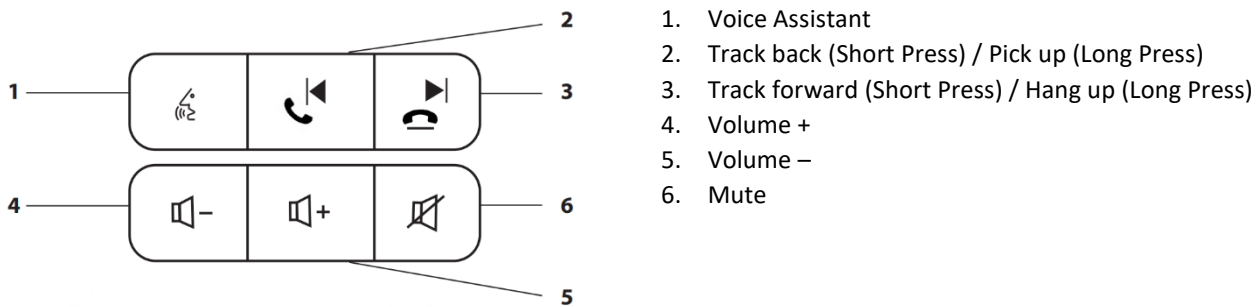

Steering Wheel Remote Adapter 014.229-0 for

- Ford Fiesta (MK8) – Year from 2017
- Ford Transit (MK8 Facelift) – Year from 2018
- Ford Transit (MK1 Facelift) – Year from 2018
- Ford Ecosport (BK) – Year from 2017

with SYNC3 radio ex works

Features

- Retains Factory Steering Wheel Control Functionality
- Retains Phone Buttons
- Supports Voice Assistant
- Provides Speed Pulse, Park Brake and Reverse Gear outputs

STEERING WHEEL CONTROL FUNCTIONALITY

1. Voice Assistant
2. Track back (Short Press) / Pick up (Long Press)
3. Track forward (Short Press) / Hang up (Long Press)
4. Volume +
5. Volume -
6. Mute

WIRING KEY

IN WIRING HARNESS			
Purple	Right Rear Speaker +	Yellow	Permanent 12V
Purple/black	Right Rear Speaker -	Black	Ground
Green	Left Rear Speaker +	Red	Ignition 12V
Green/black	Left Rear Speaker -	Orange	Illumination
Grey	Right Front Speaker +		
Grey/Black	Right Front Speaker -		
White	Left Front Speaker +		
White/Black	Left Front Speaker -		
ADDITIONAL CONNECTIONS			
Green	Parking Brake		
Pink	Speed Pulse		
Purple/White	Reverse