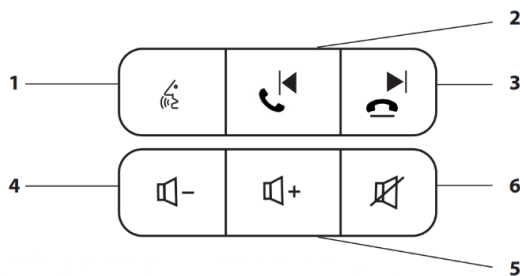

Herzlichen Glückwunsch zur Produktauswahl *Congratulations to the product choice*

Lenkradinterface 014.229-0 für

- Ford Fiesta (MK8) – Baujahr ab 2017
- Ford Transit (MK8 Facelift) – Baujahr ab 2018
- Ford Transit (MK1 Facelift) – Baujahr ab 2018
- Ford Ecosport (BK) – Baujahr ab 2017

mit SYNC3 Radio ab Werk

Features

- Behält die werkseitige Lenkradsteuerung bei
- Beibehaltung der Telefon-Tasten
- Unterstützt die Taste für den Sprachassistenten
- Bietet Ausgänge für Geschwindigkeitsimpuls, Parkbremse und Rückwärtsgang

Funktionen der Lenkradsteuerung

1. Sprachassistent / Freisprechen
2. Titel zurück (kurz drücken) / Annehmen (lang drücken)
3. Titel vor (kurz drücken) / Auflegen (lang drücken)
4. Lautstärke +
5. Lautstärke -
6. Mute / Stumm